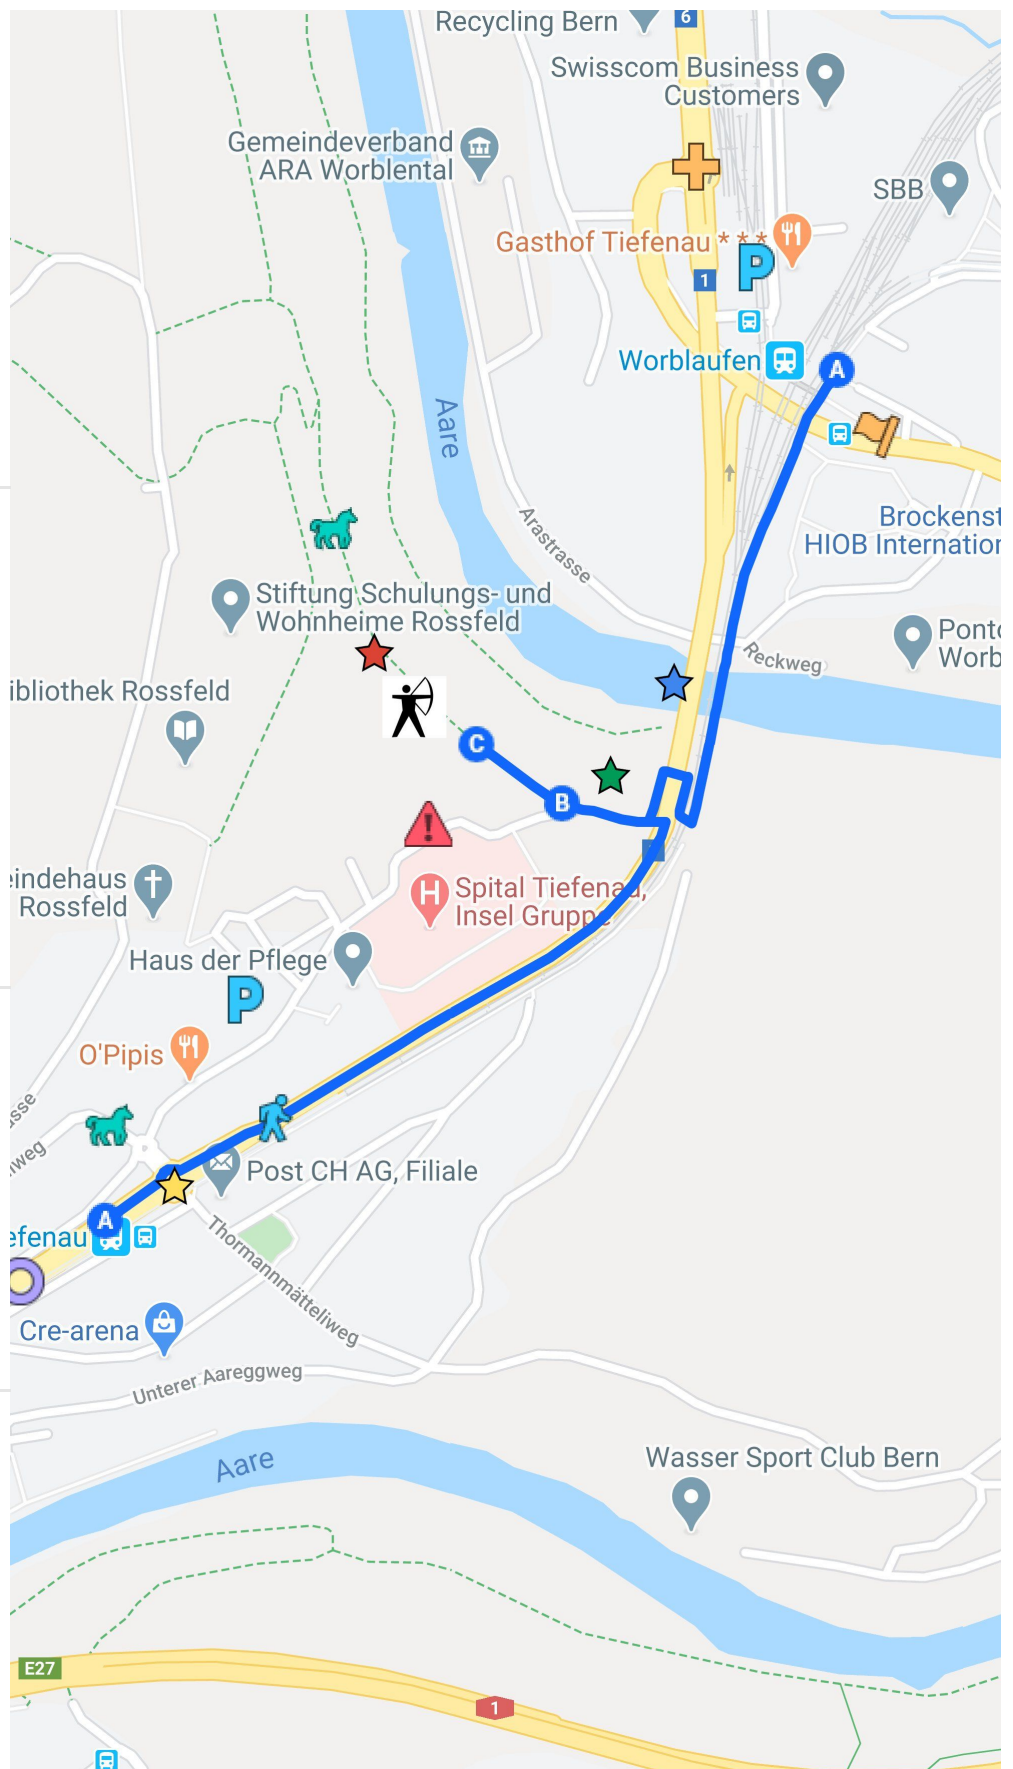

Zum Bogenplatz hinter Tiefenauspital

Vom Bhf Tiefenau (RBS)

A

Bern Tiefenau, 3004 Bern,
Schweiz

B

Tiefenastrasse 126, 3004
Bern, Schweiz

C

Tiefenastrasse 120C, 3004
Bern, Schweiz

Wegmarken

Vom Bhf Worblaufen (RBS)

A

RBS-Bahnhof Worblaufen

B

Tiefenastrasse 126, 3004
Bern, Schweiz

C

Tiefenastrasse 120C, 3004
Bern, Schweiz

Richtungen

Für bogenstunden.ch